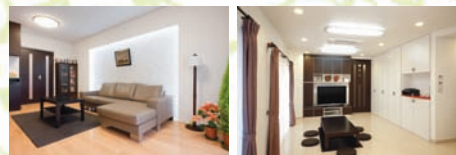

Special event02

施工事例

※画像はイメージです。

「どうやってリフォームするの?」「こんな家にしてみたい」今までにライフが施工したお宅の施工例をプロジェクターを使って展示いたします。漠然としていたリフォームのイメージがだんだんと見えてくる、そんなリフォームのヒントがたくさん詰まった展示です。