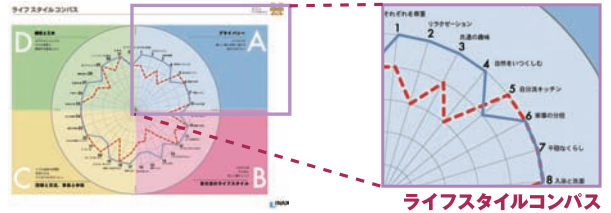

特別なお客さまにプレミアムな贈り物

2日間限定プレゼント!

2010年2月20日(土)・21日(日) 10:00~17:00

選べるオプションプレゼント

(条件) 4月30日までにご契約されたお客さま。

ショールームでご覧頂けます。

※写真はイメージです。

システムキッチン

■オールインワン浄水器
※定価50万円以上の商品をご契約されたお客さま。

ユニットバス

■浴室換気暖房乾燥機
※定価50万円以上の商品をご契約されたお客さま。

洗面化粧台

■ホットエクスプレスまたは、本体定価より10%OFF
※対象商品：ラルージュ・L.C.

トイレ

■トイレアクセサリ1点プレゼント
※定価1万円以内商品が対象。

エコカラット

■ご利用ケース10ケースごとに1ケースプレゼント
または施工面積の10%OFF

リタイル

■ご利用ケース10ケースごとに1ケースプレゼント
または施工面積の10%OFF

ショールームで商品お見積り(30万円以上)された方に抽選でプレゼント! 一緒に来られたお友達の方も抽選できます。(抽選は一家族1回)

~ Selection01 ~
横浜みなとみらい
「万葉倶楽部」
ギフト券セット

~ Selection02 ~
厳選された
最高級食材を選べる
真心チケット

~ Selection03 ~
横浜中華街
お食事券

ライフだからできる事

・・・ずっと想っていたココロの願望「なんとなく・・・」を「それ!」に変えます。・・・

ご家族の夢を具体的にイメージし、想いを整理するのが「ライフスタイル Kompas」。全32項目にチェックするだけで、ご家族が思い描く叶えたい暮らしがみえてきます。そのご家族の夢を1つひとつ盛り込んだ、あなただけのプランをライフのリフォームコンシェルジュが作成します。長く暮らす家だから、一緒にお家のこと考えましょう。

・・・工事完了からが「本当のお付き合い」の始まりです。・・・

工事完了後に無料定期点検(1・6・12・23ヶ月後)、24時間365日対応のライフ受付センターを設置。万全のアフターサービスで皆さまの大切な家を見守り続けます。

会場のご案内

INAX横浜ショールーム
Tel.045-662-1401

〒220-0012 横浜市西区みなとみらい4-3-6
休館日 毎週水曜日・年末年始・夏休み

交通のご案内

【電車】

- ●みなとみらい線「新高島駅」2番出口から徒歩3分
- ●横浜市営地下鉄「高島町駅」2番出口から徒歩10分。交番側の歩道橋をみなとみらい方面へ渡り右手。
- ●横浜駅東口より徒歩15分。G階段を登り、国道1号線沿いを直進し歩道橋下を左折し1つ目の交差点角地。

【お車】

- ●横浜ランドマークタワーからみなとみらい大通りを東(横浜駅方面)に約500m。

駐車場70台完備 *車いす専用駐車場あり